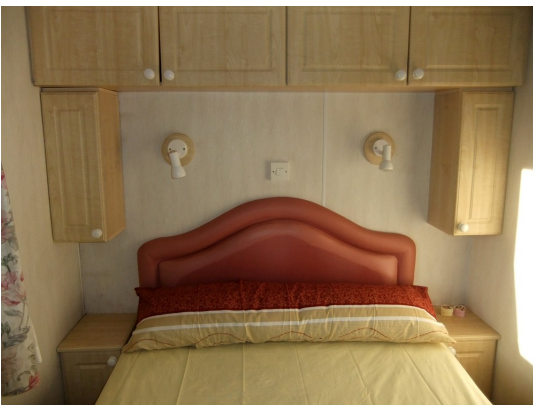

naturalhouse

---

www.naturalhouse.es

TEL. 902 103 677

46612 CORBERA (VALENCIA)